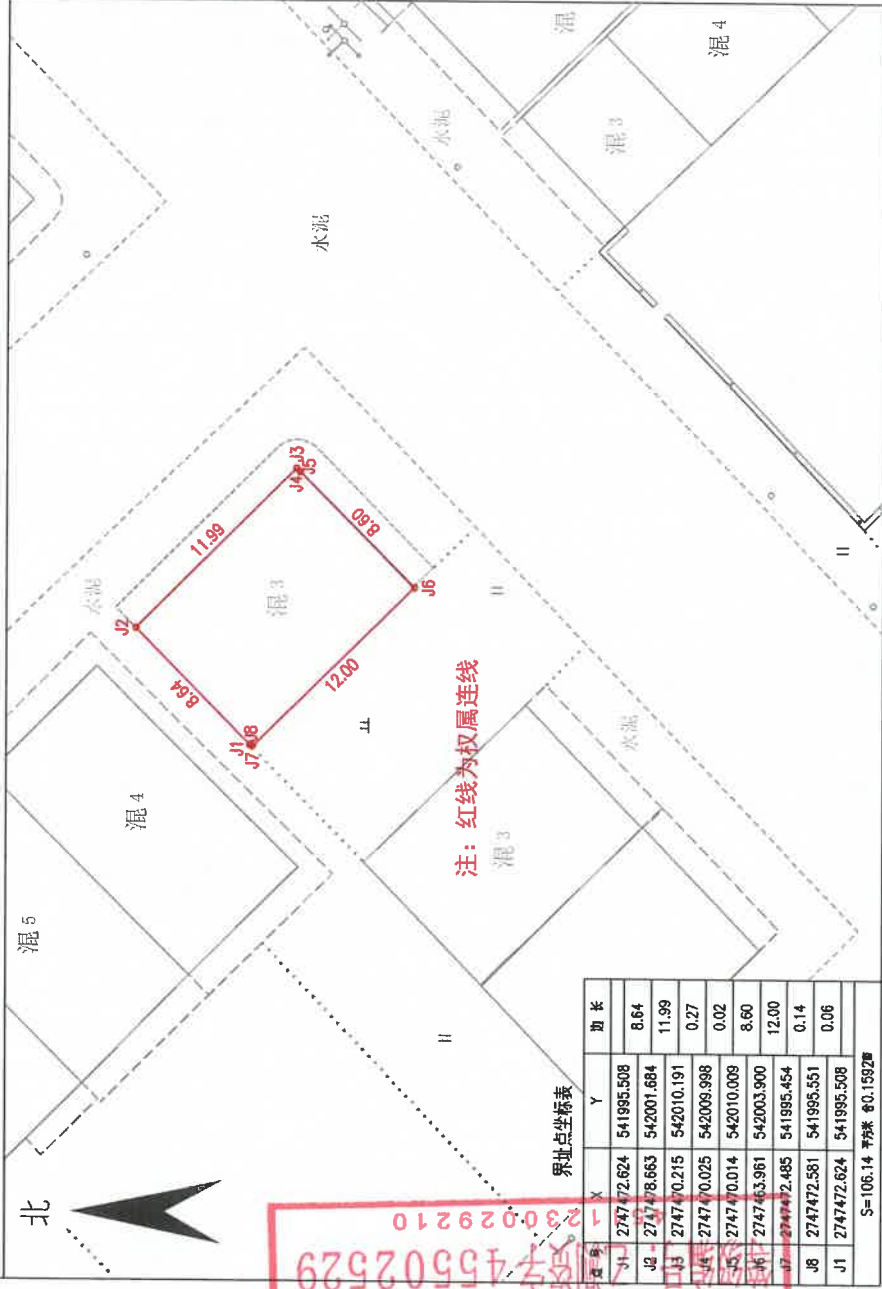

宗地图

单位: m.m²

坐落: 雷川瑶族自治县新华乡新华街商贸商住小区

宗地面积: 106.14m²

宗地代码:

界址点	X	Y	边长
J1	2747472.624	541995.508	8.64
J2	2747478.663	542001.684	11.99
J3	2747470.215	542010.191	0.27
J4	2747470.025	542009.998	0.02
J5	2747470.014	542010.009	8.60
J6	2747463.961	542003.900	12.00
J7	2747472.485	541995.454	0.14
J8	2747472.581	541995.551	0.06
J1	2747472.624	541995.508	

S=106.14 平方米 80.1592亩

测量员: 黄光临

绘图员: 林杰

审核员: 何珂

1:400

2024年10月解析法测绘界址点

2000国家大地坐标系

制图日期: 2024年10月