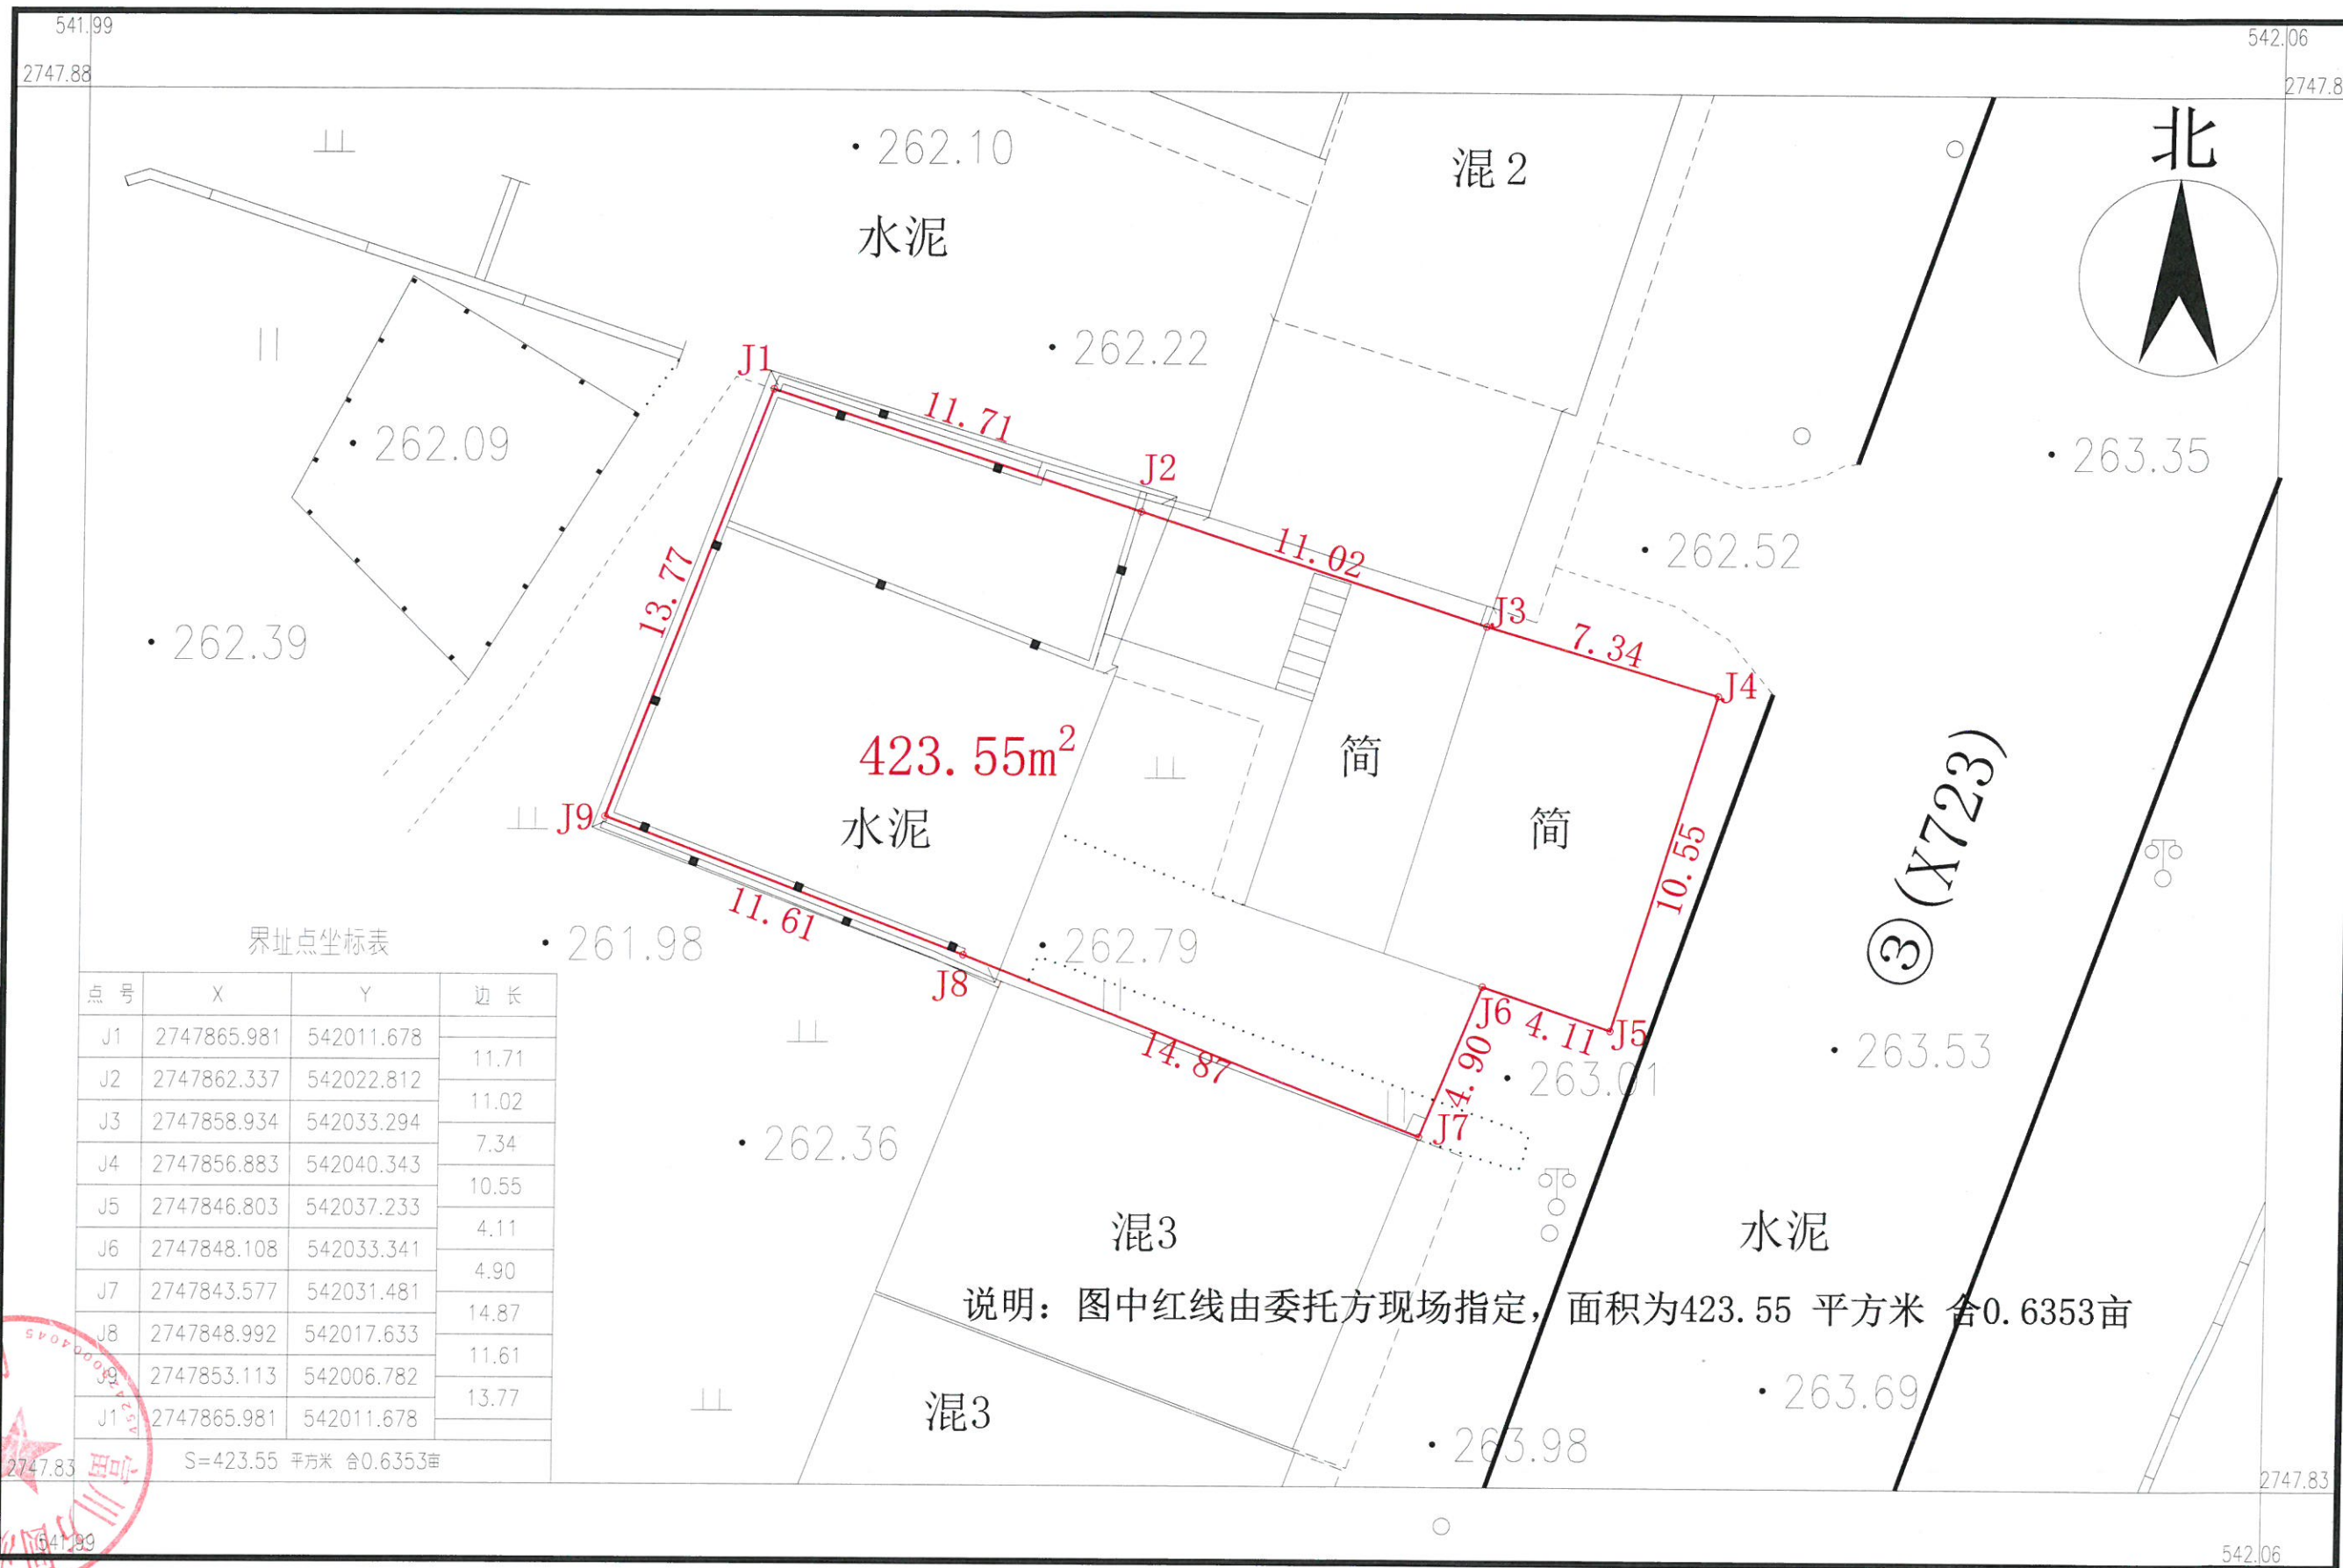

富川瑶族自治县新华乡人民政府宗地草图

2747.833-541.991

富川方圆测绘服务有限公司

2022年10月解析法测绘界址点
2000国家大地坐标系
制图日期：2022年10月

1:200

测量员：邓楠 杨徽珩
绘图员：邓楠
审核员：林杰