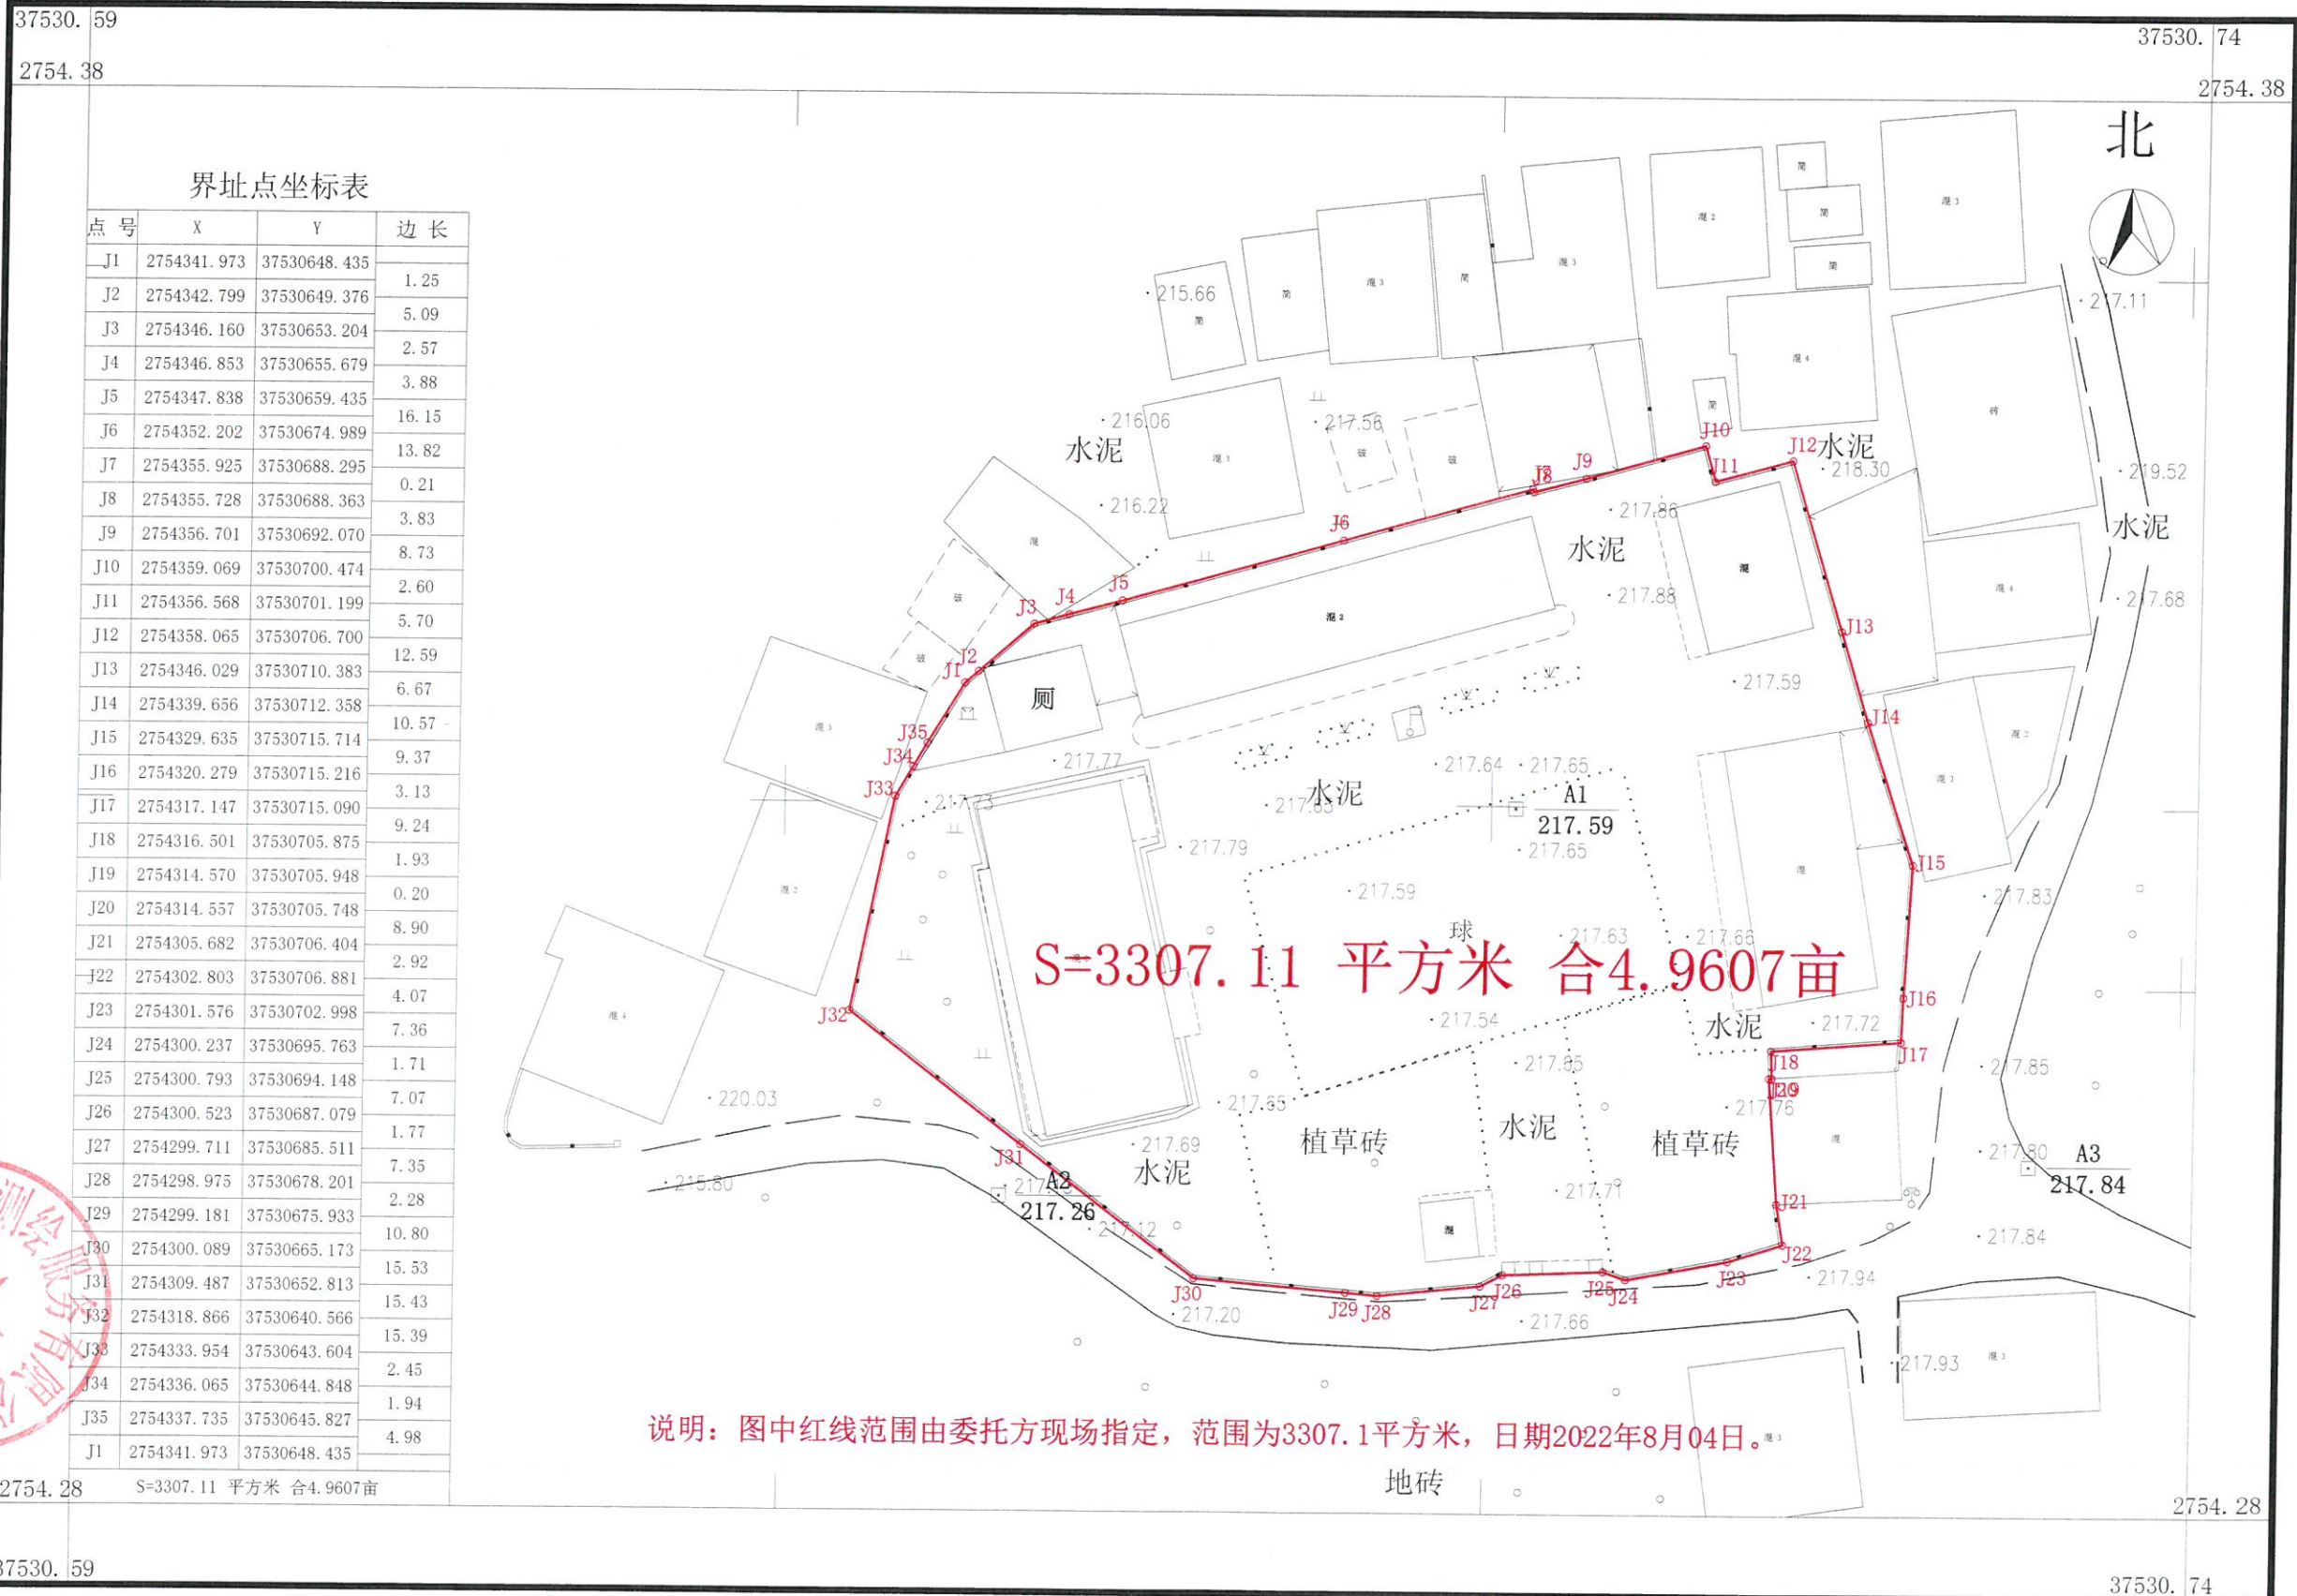

# 富川瑶族自治县富阳镇中心校（狄庆完小）宗地草图

2754.284-37530.586

富川方圆测绘服务有限公司

2000国家大地坐标系  
1985国家高程基准，等高距为1米  
2007年版式  
2022年8月

1:500

测量员：黄光临  
绘图员：钟先杰  
审核员：林杰