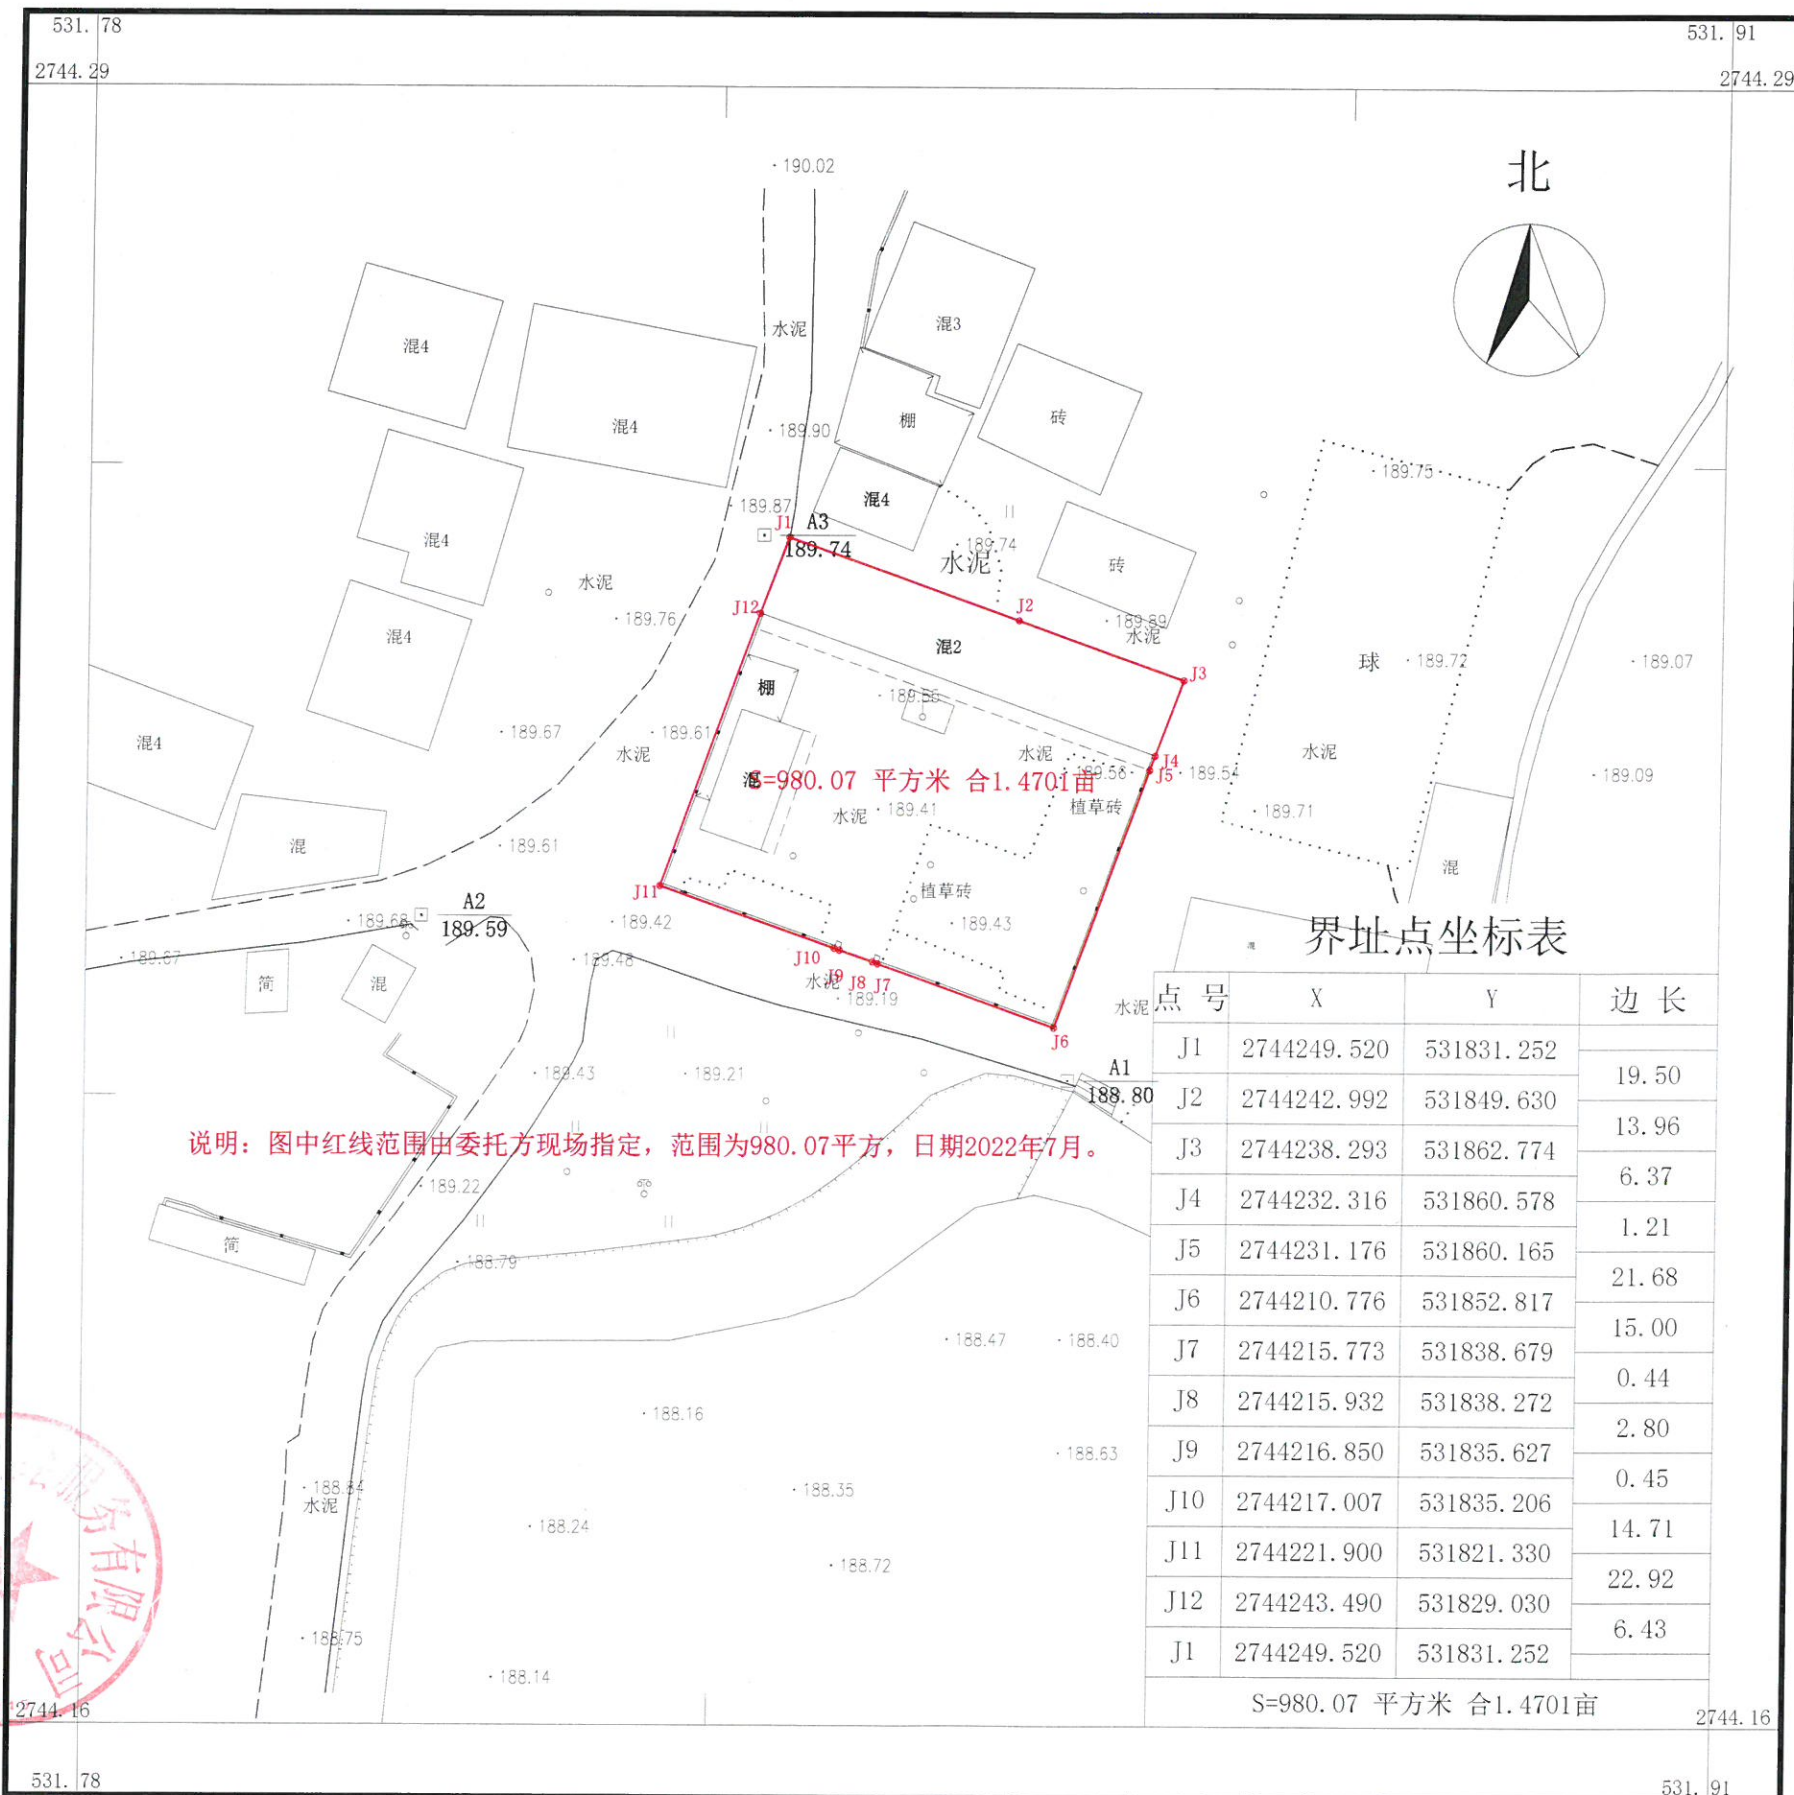

富川瑶族自治县富阳镇中心校（马鹿小学）宗地草图

2744.155-531.776

界址点坐标表

点号	X	Y	边长
J1	2744249.520	531831.252	19.50
J2	2744242.992	531849.630	13.96
J3	2744238.293	531862.774	6.37
J4	2744232.316	531860.578	1.21
J5	2744231.176	531860.165	21.68
J6	2744210.776	531852.817	15.00
J7	2744215.773	531838.679	0.44
J8	2744215.932	531838.272	2.80
J9	2744216.850	531835.627	0.45
J10	2744217.007	531835.206	14.71
J11	2744221.900	531821.330	22.92
J12	2744243.490	531829.030	6.43
J1	2744249.520	531831.252	

S=980.07 平方米 合1.4701亩

富川方圆测绘服务有限公司

2000国家大地坐标系
1985国家高程基准，等高距1米
2007版图式
2022年7月

1:600

附注： 测量员：邓楠
绘图员：杨徽珩
审核员：林杰