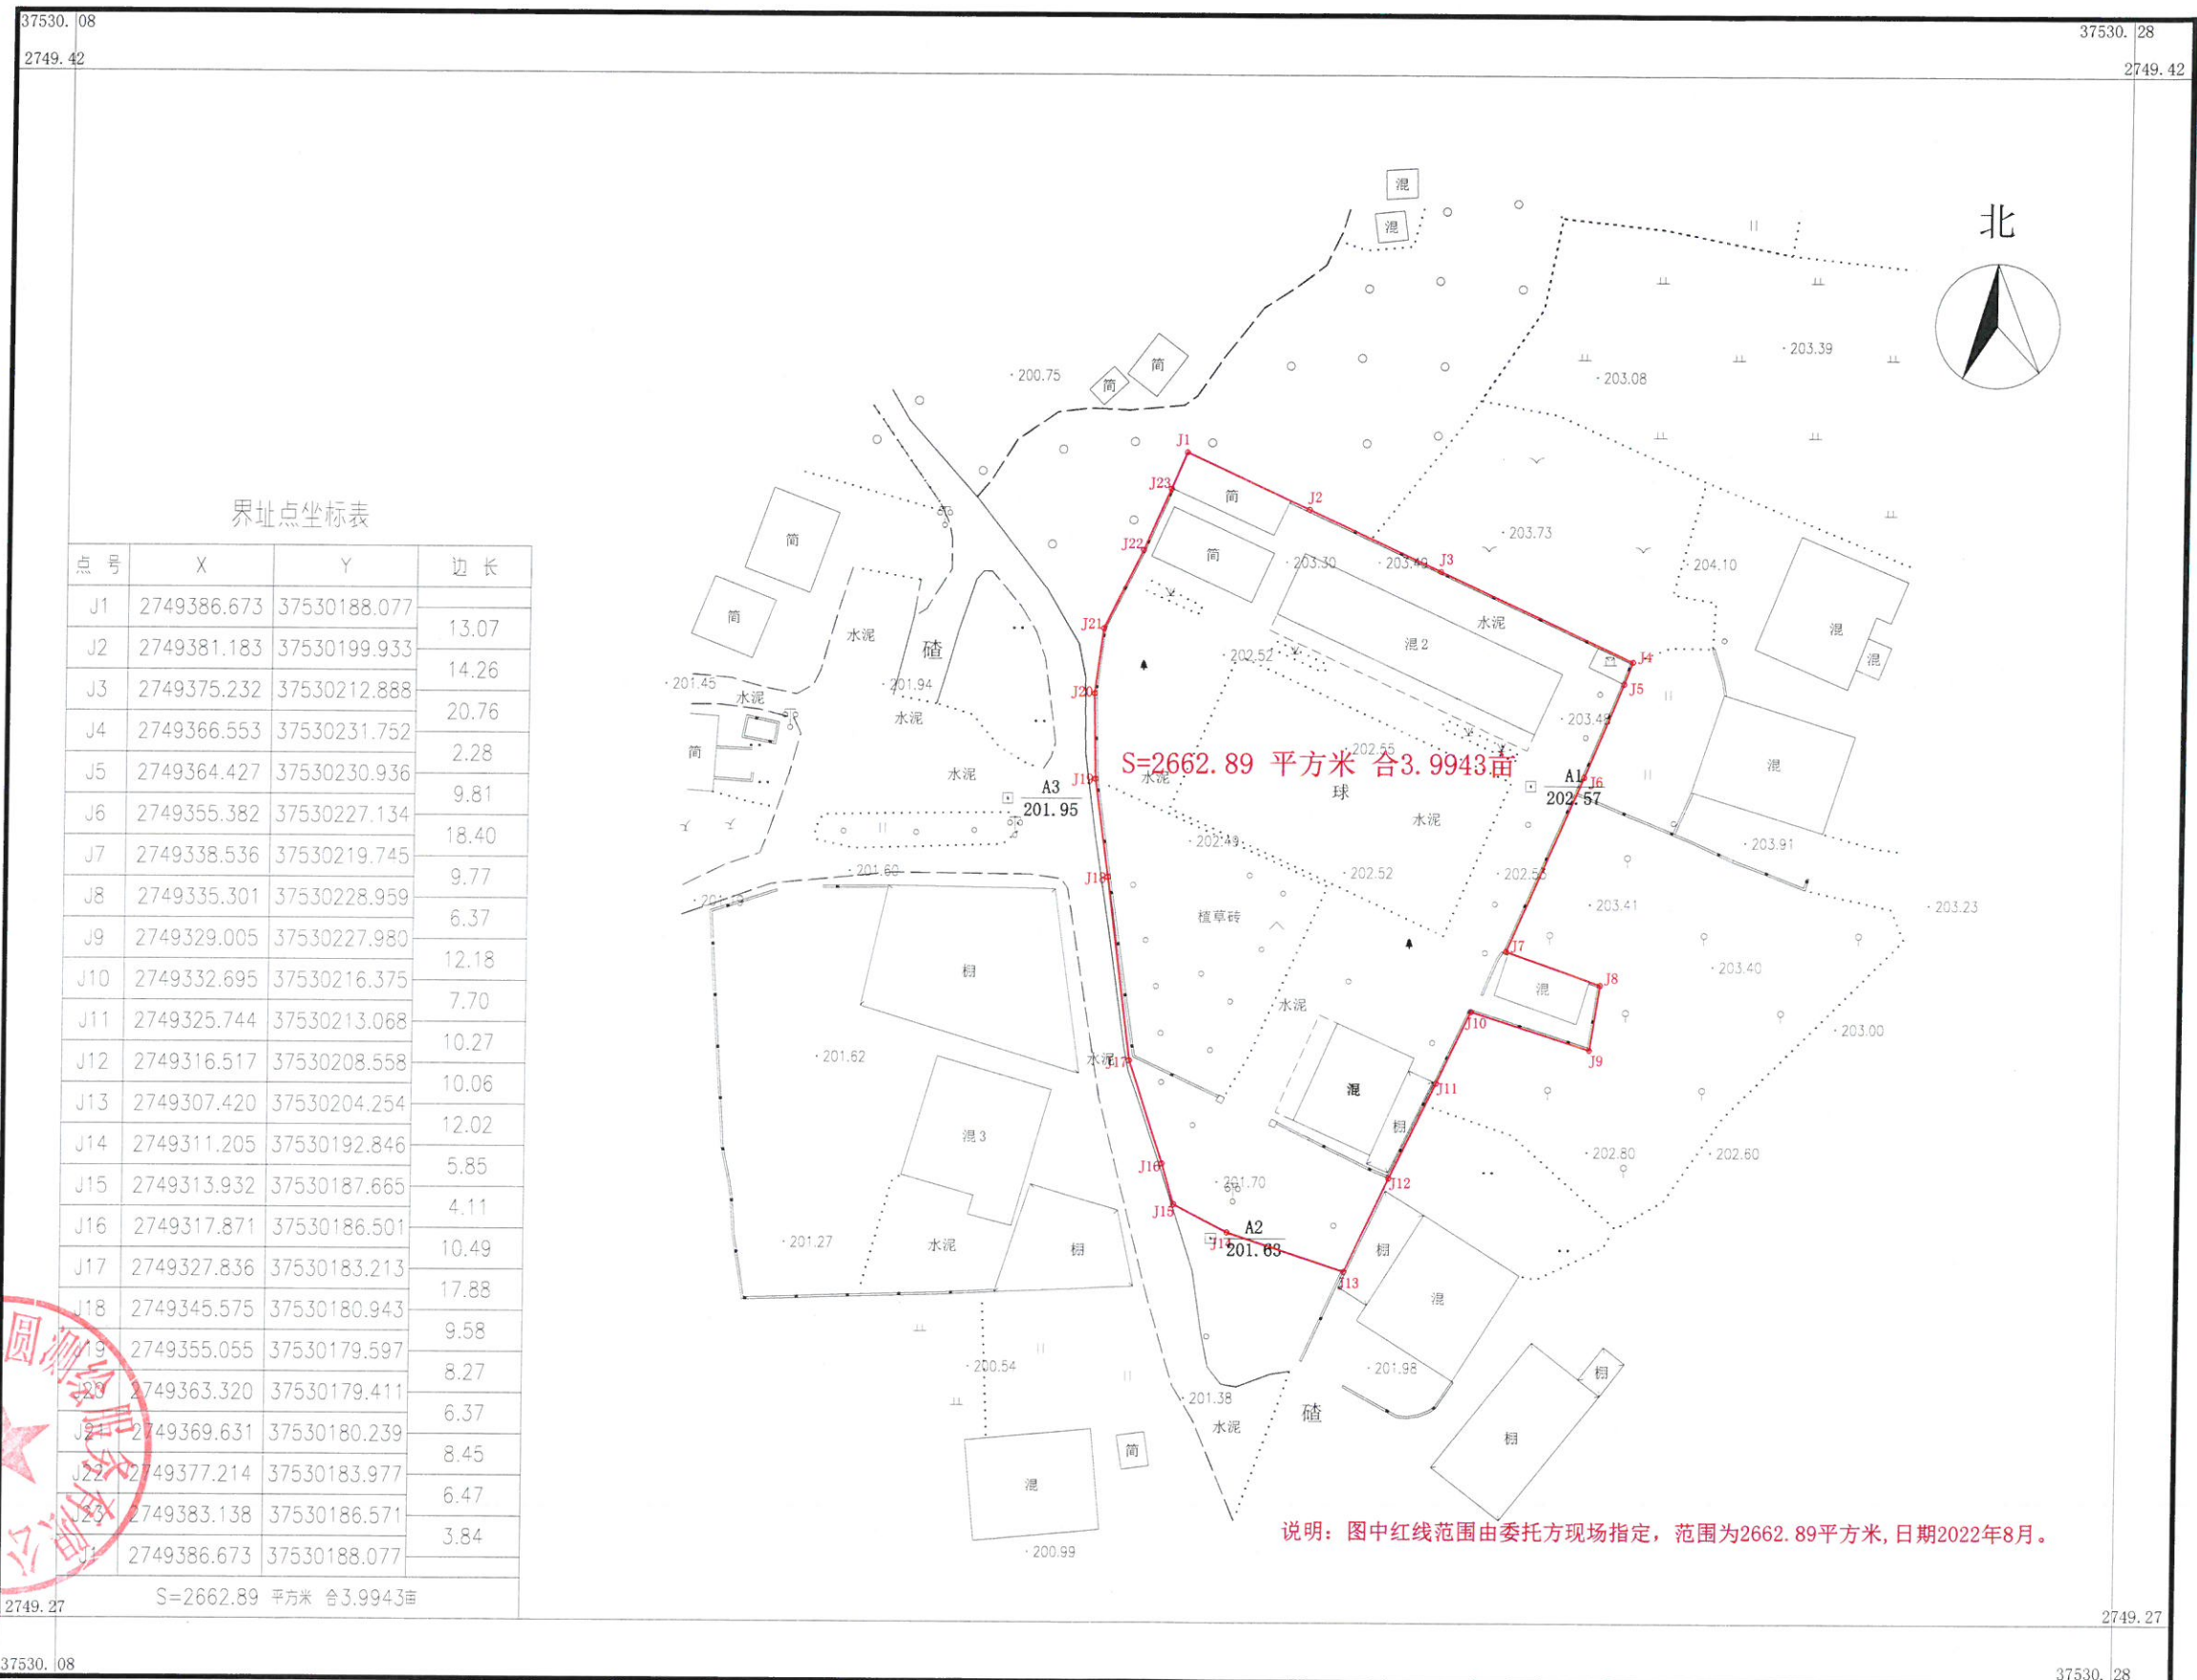

富川瑶族自治县富阳镇中心校（沙汪小学）宗地草图

2749.273-37530.080

富川方圆测绘服务有限公司

2000国家大地坐标系
1985国家高程基准，等高距1米
2007版图式
2022年8月

1:700

测量员：邓楠
绘图员：杨徽珩
审核员：林杰