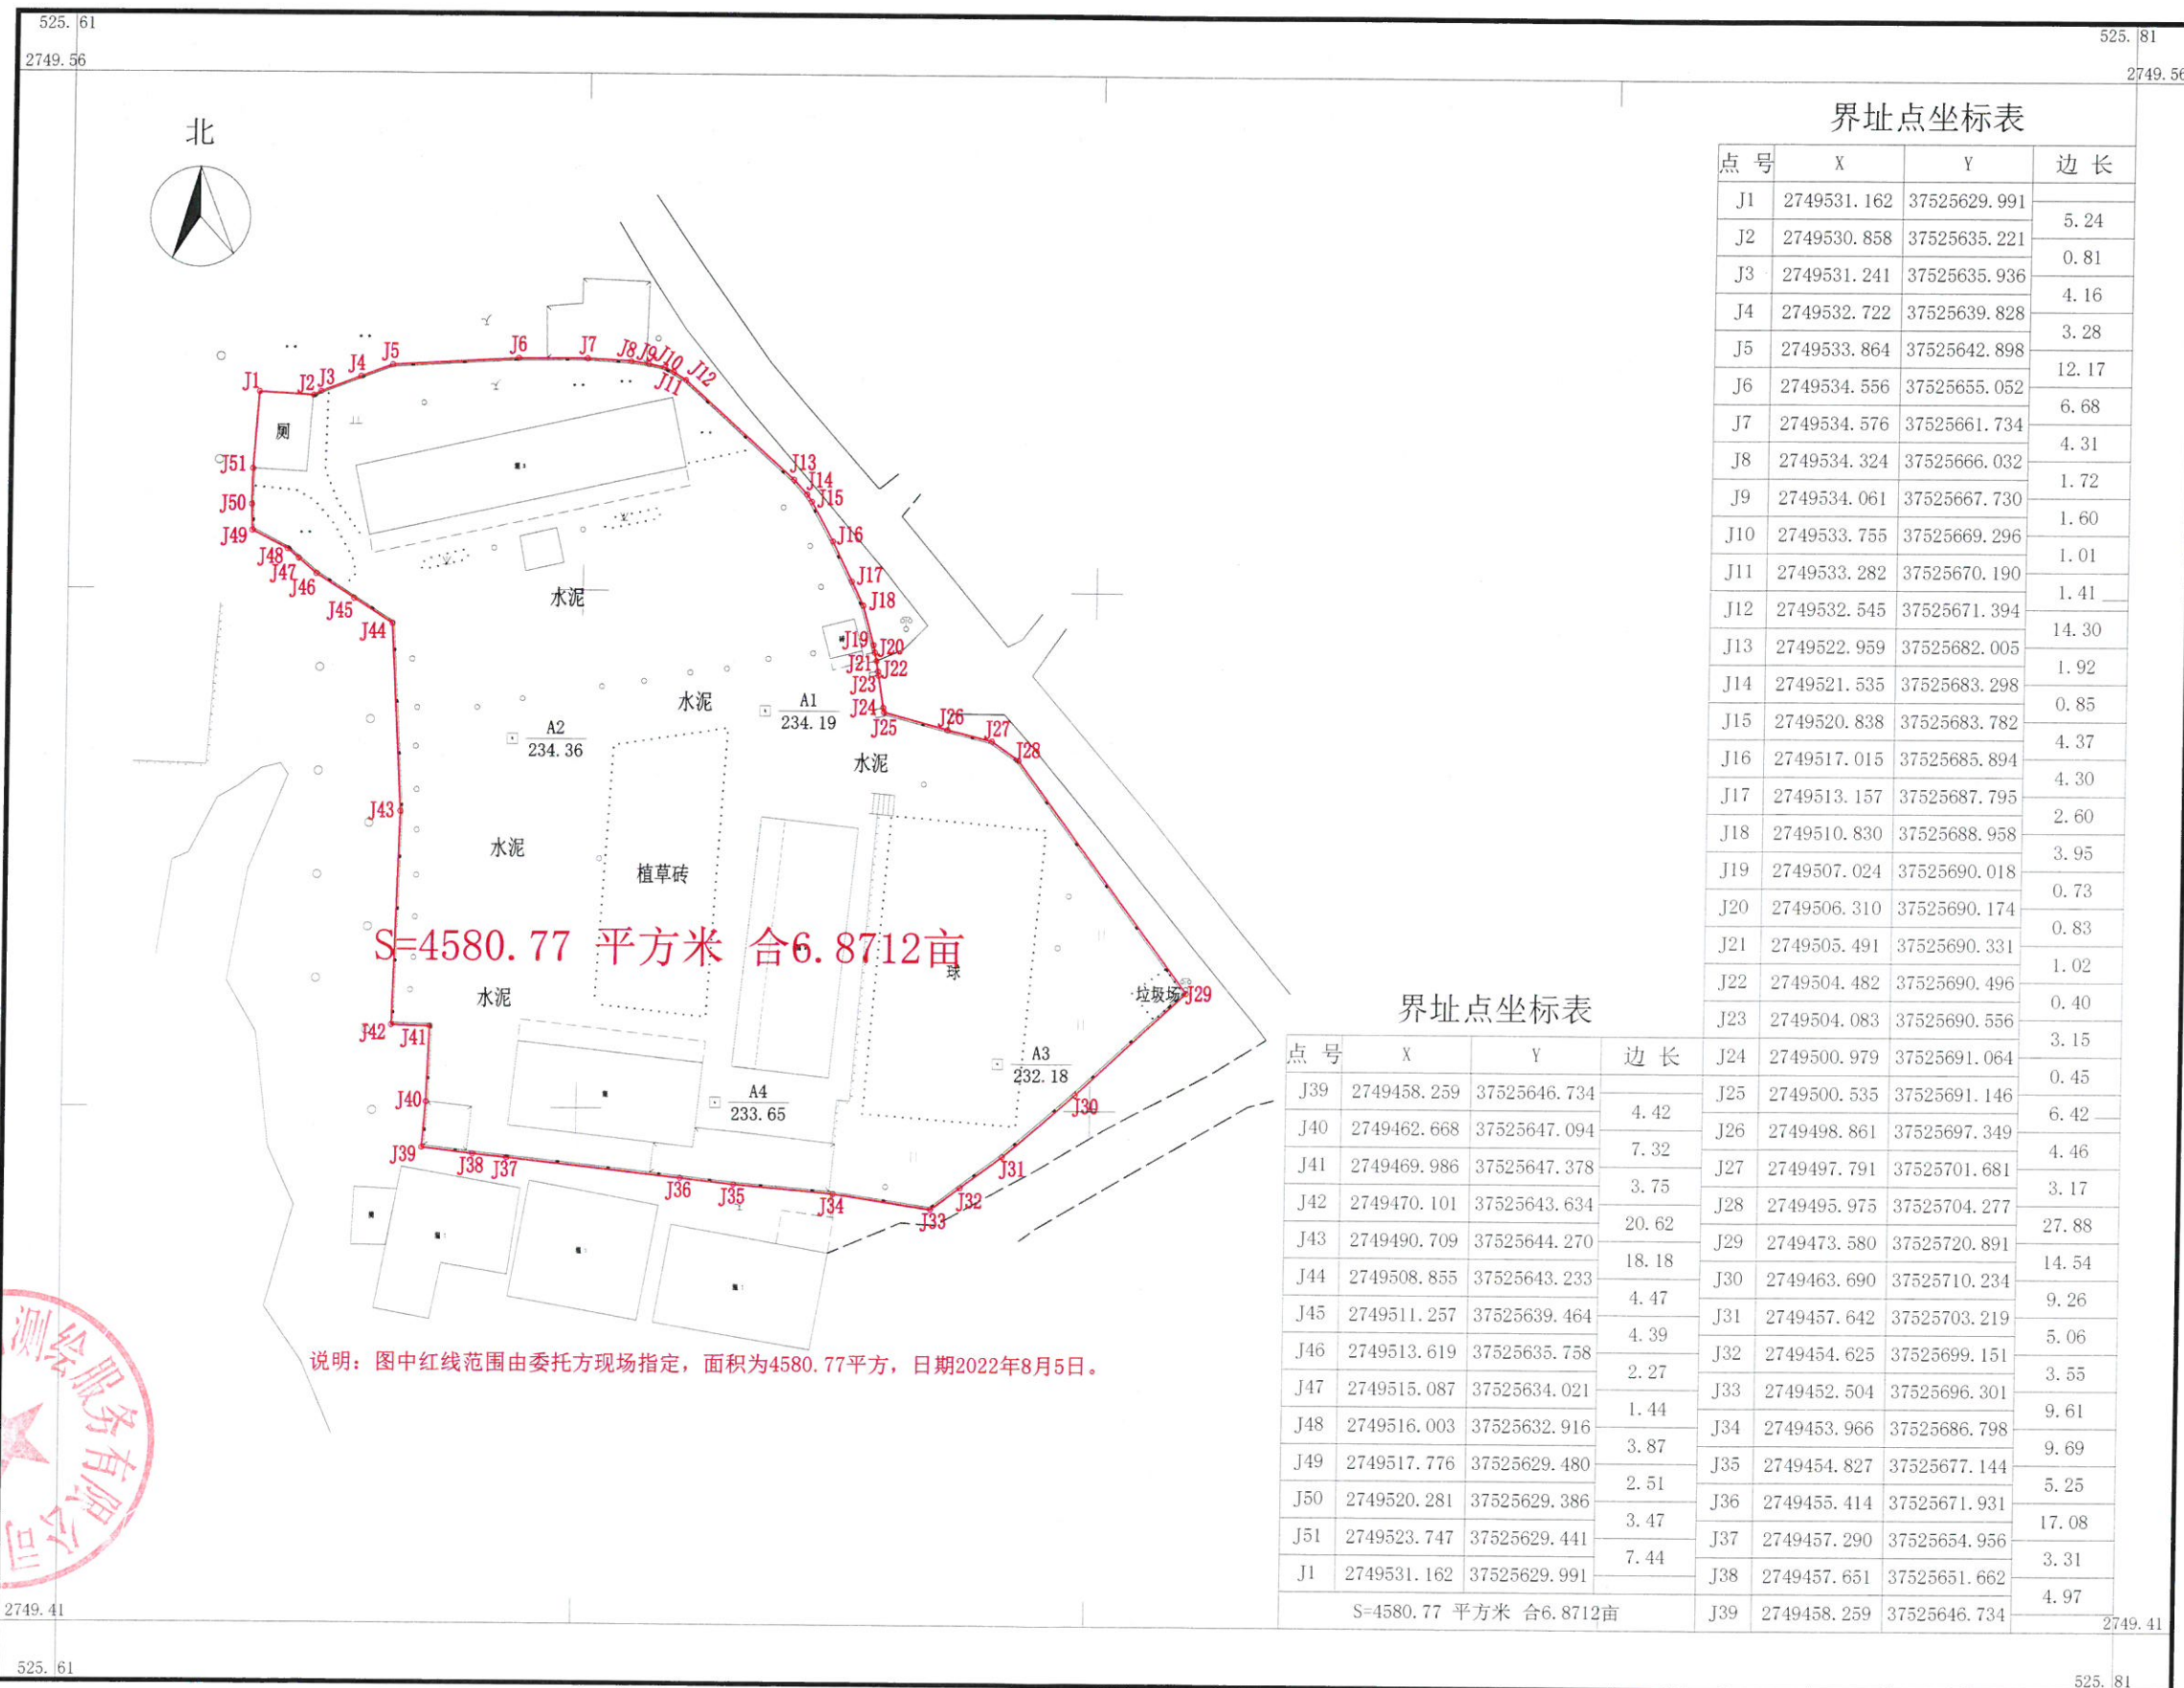

富川瑶族自治县富阳镇中心校（社三完小）宗地草图

2749.412-525.612

2000国家大地坐标系
1985国家高程基准，等间距1米
2007图式
2022年8月

1:700

测量员：邓楠
绘图员：何坤
审核员：林杰