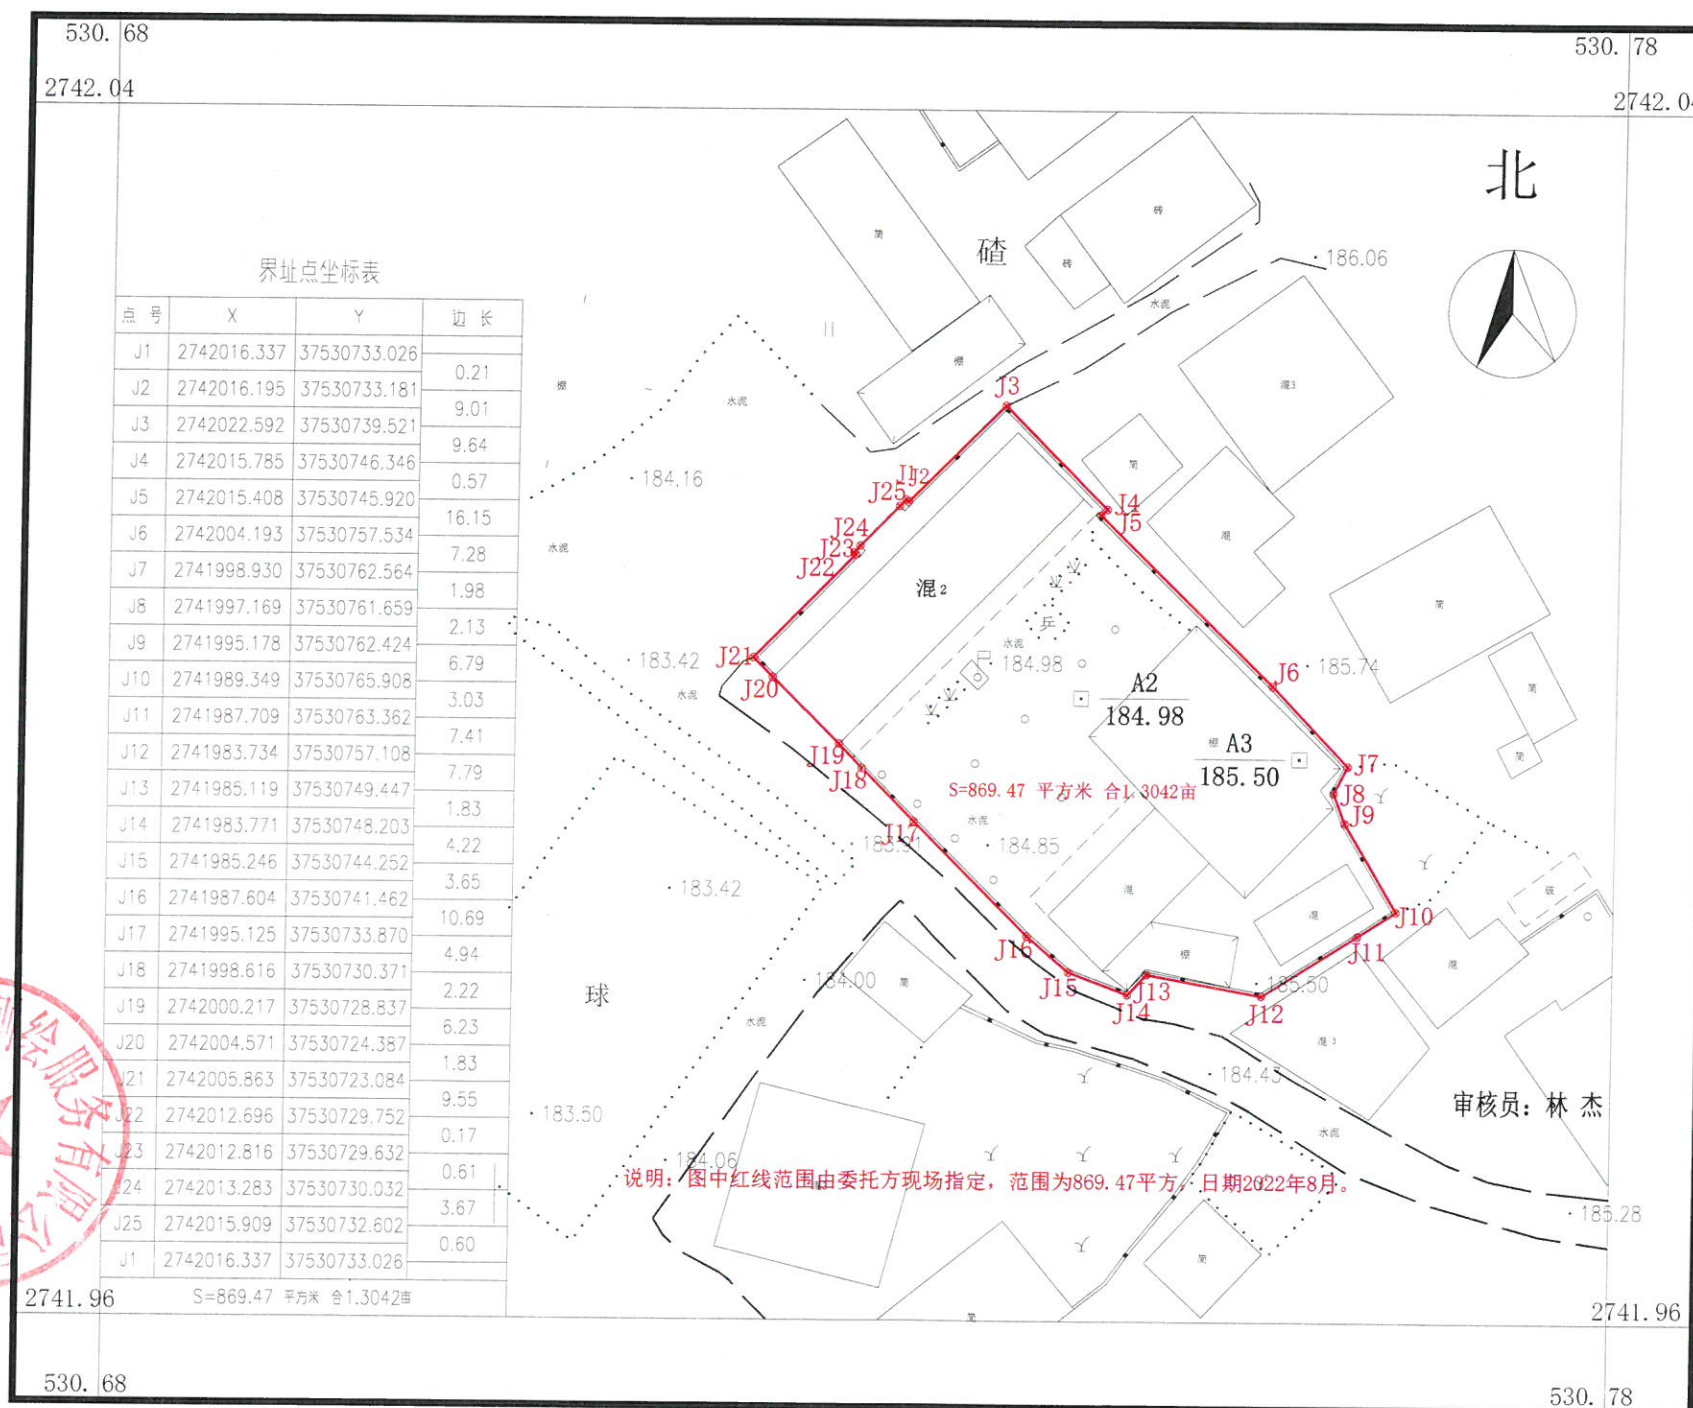

# 富川瑶族自治县富阳镇中心校（下坝小学）宗地草图

## 2741.962-530.680

2000国家大地坐标系  
1985国家高程基准，等高距为1米  
2007年版式  
2022年8月

1:500

测量员：钟先杰  
绘图员：杨徽珩  
审核员：林杰