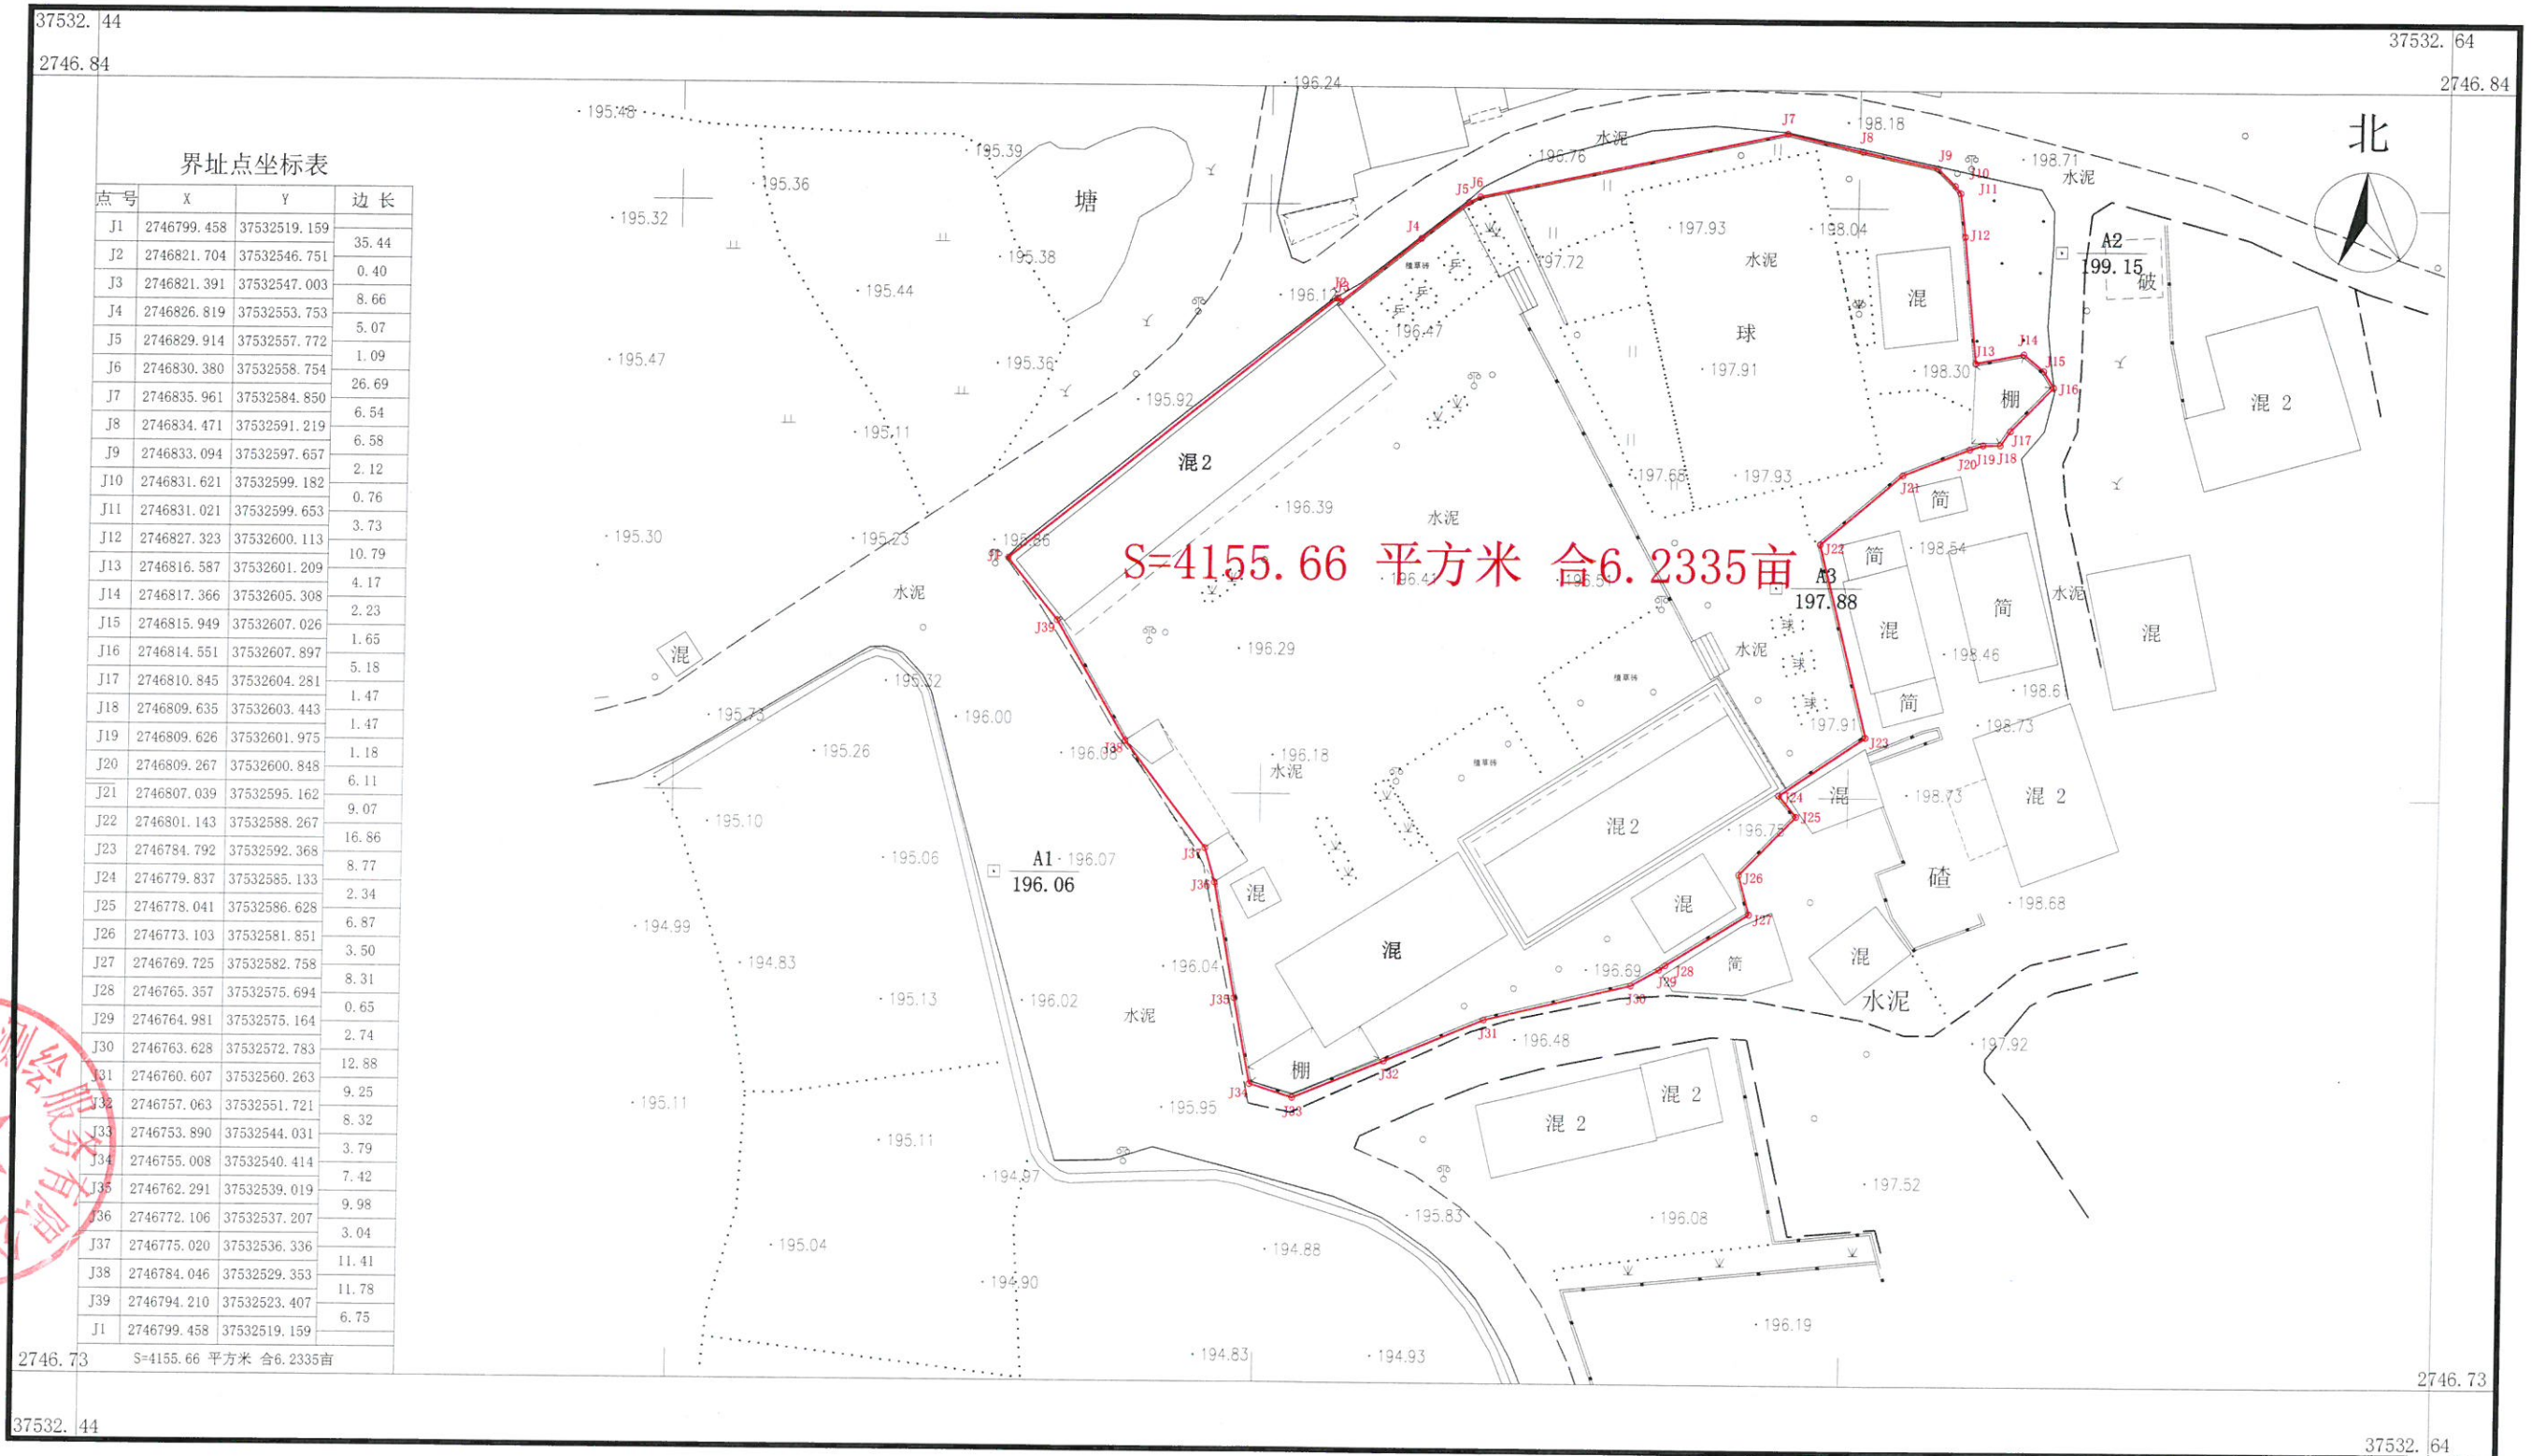

富川瑶族自治县富阳镇羊公完全小学宗地草图

2746.730-37532.441

富川方圆测绘服务有限公司

2000国家大地坐标系
1985国家高程基准，等高距1米
2007版图式
2022年8月

1:600

测量员：黄光臨
绘图员：杨徽琦
审核员：林杰