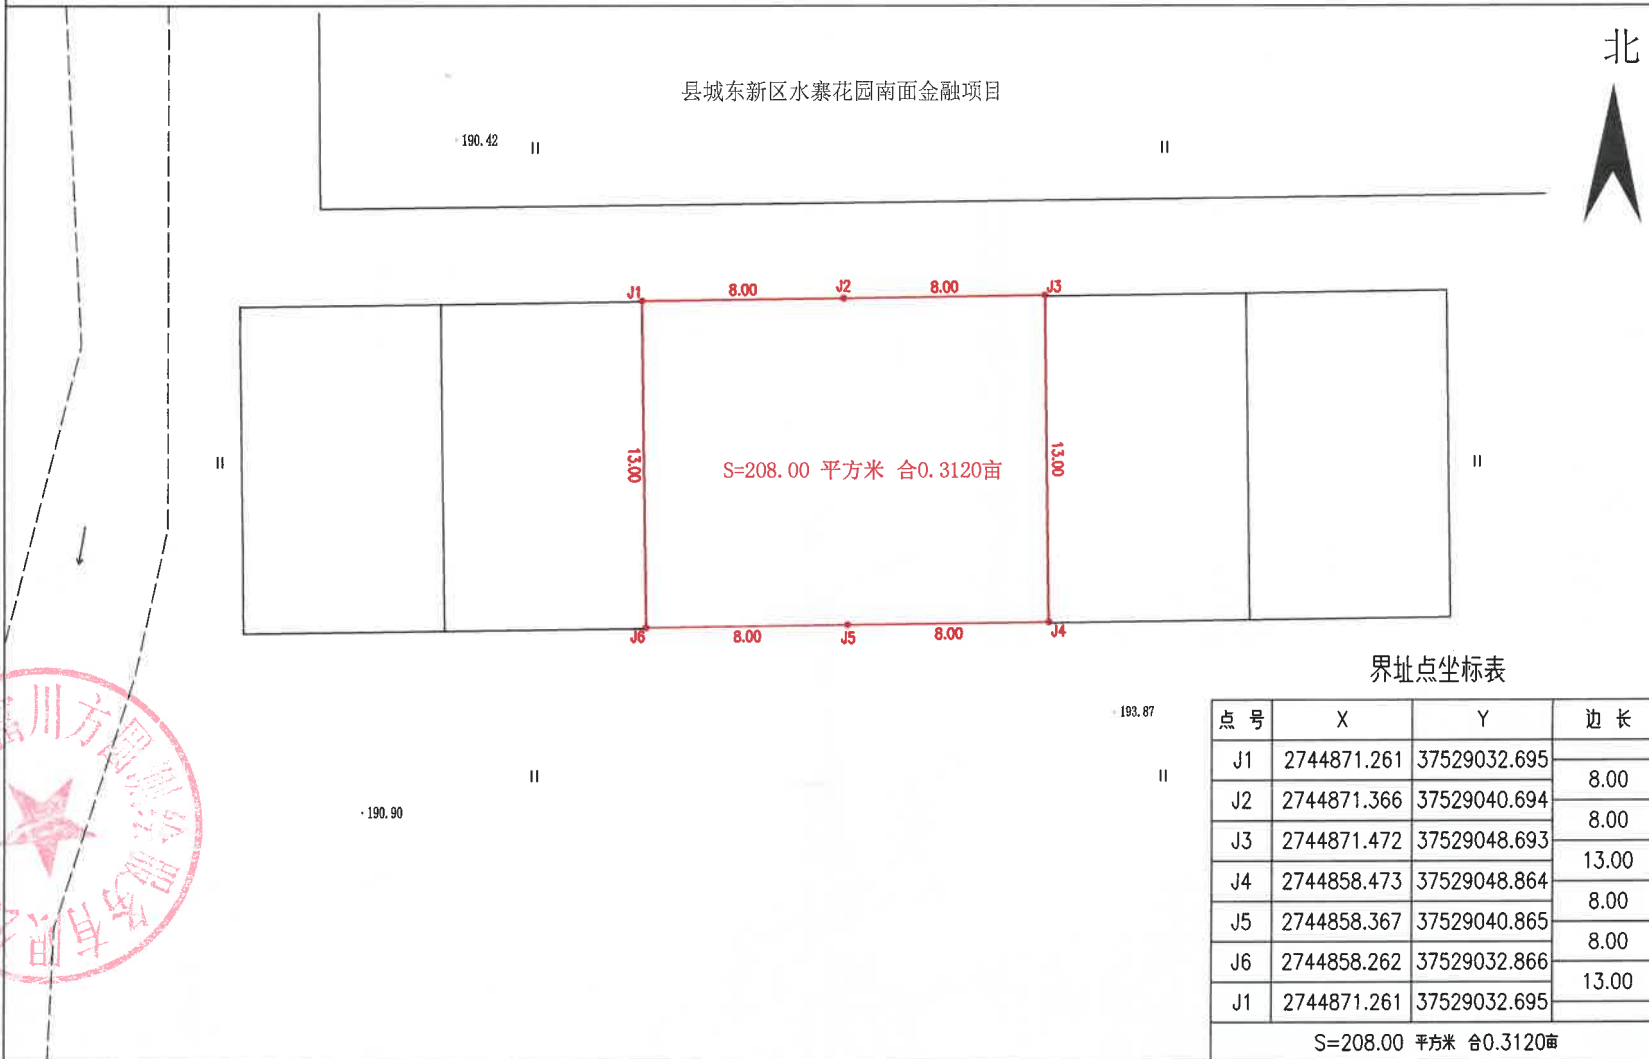

宗地图

单位: m^2

宗地编号:

土地权利人: 杨秋吴云凤

所在图幅号: 2744.80-37529.00

宗地面积: 208.00

富川方圆测绘服务有限公司

2024年07月解析法测绘界址点
2000国家大地坐标系
制图日期: 2024年07月

1:300

测量员: 钟先杰
绘图员: 卢坤彬
审核员: 林杰